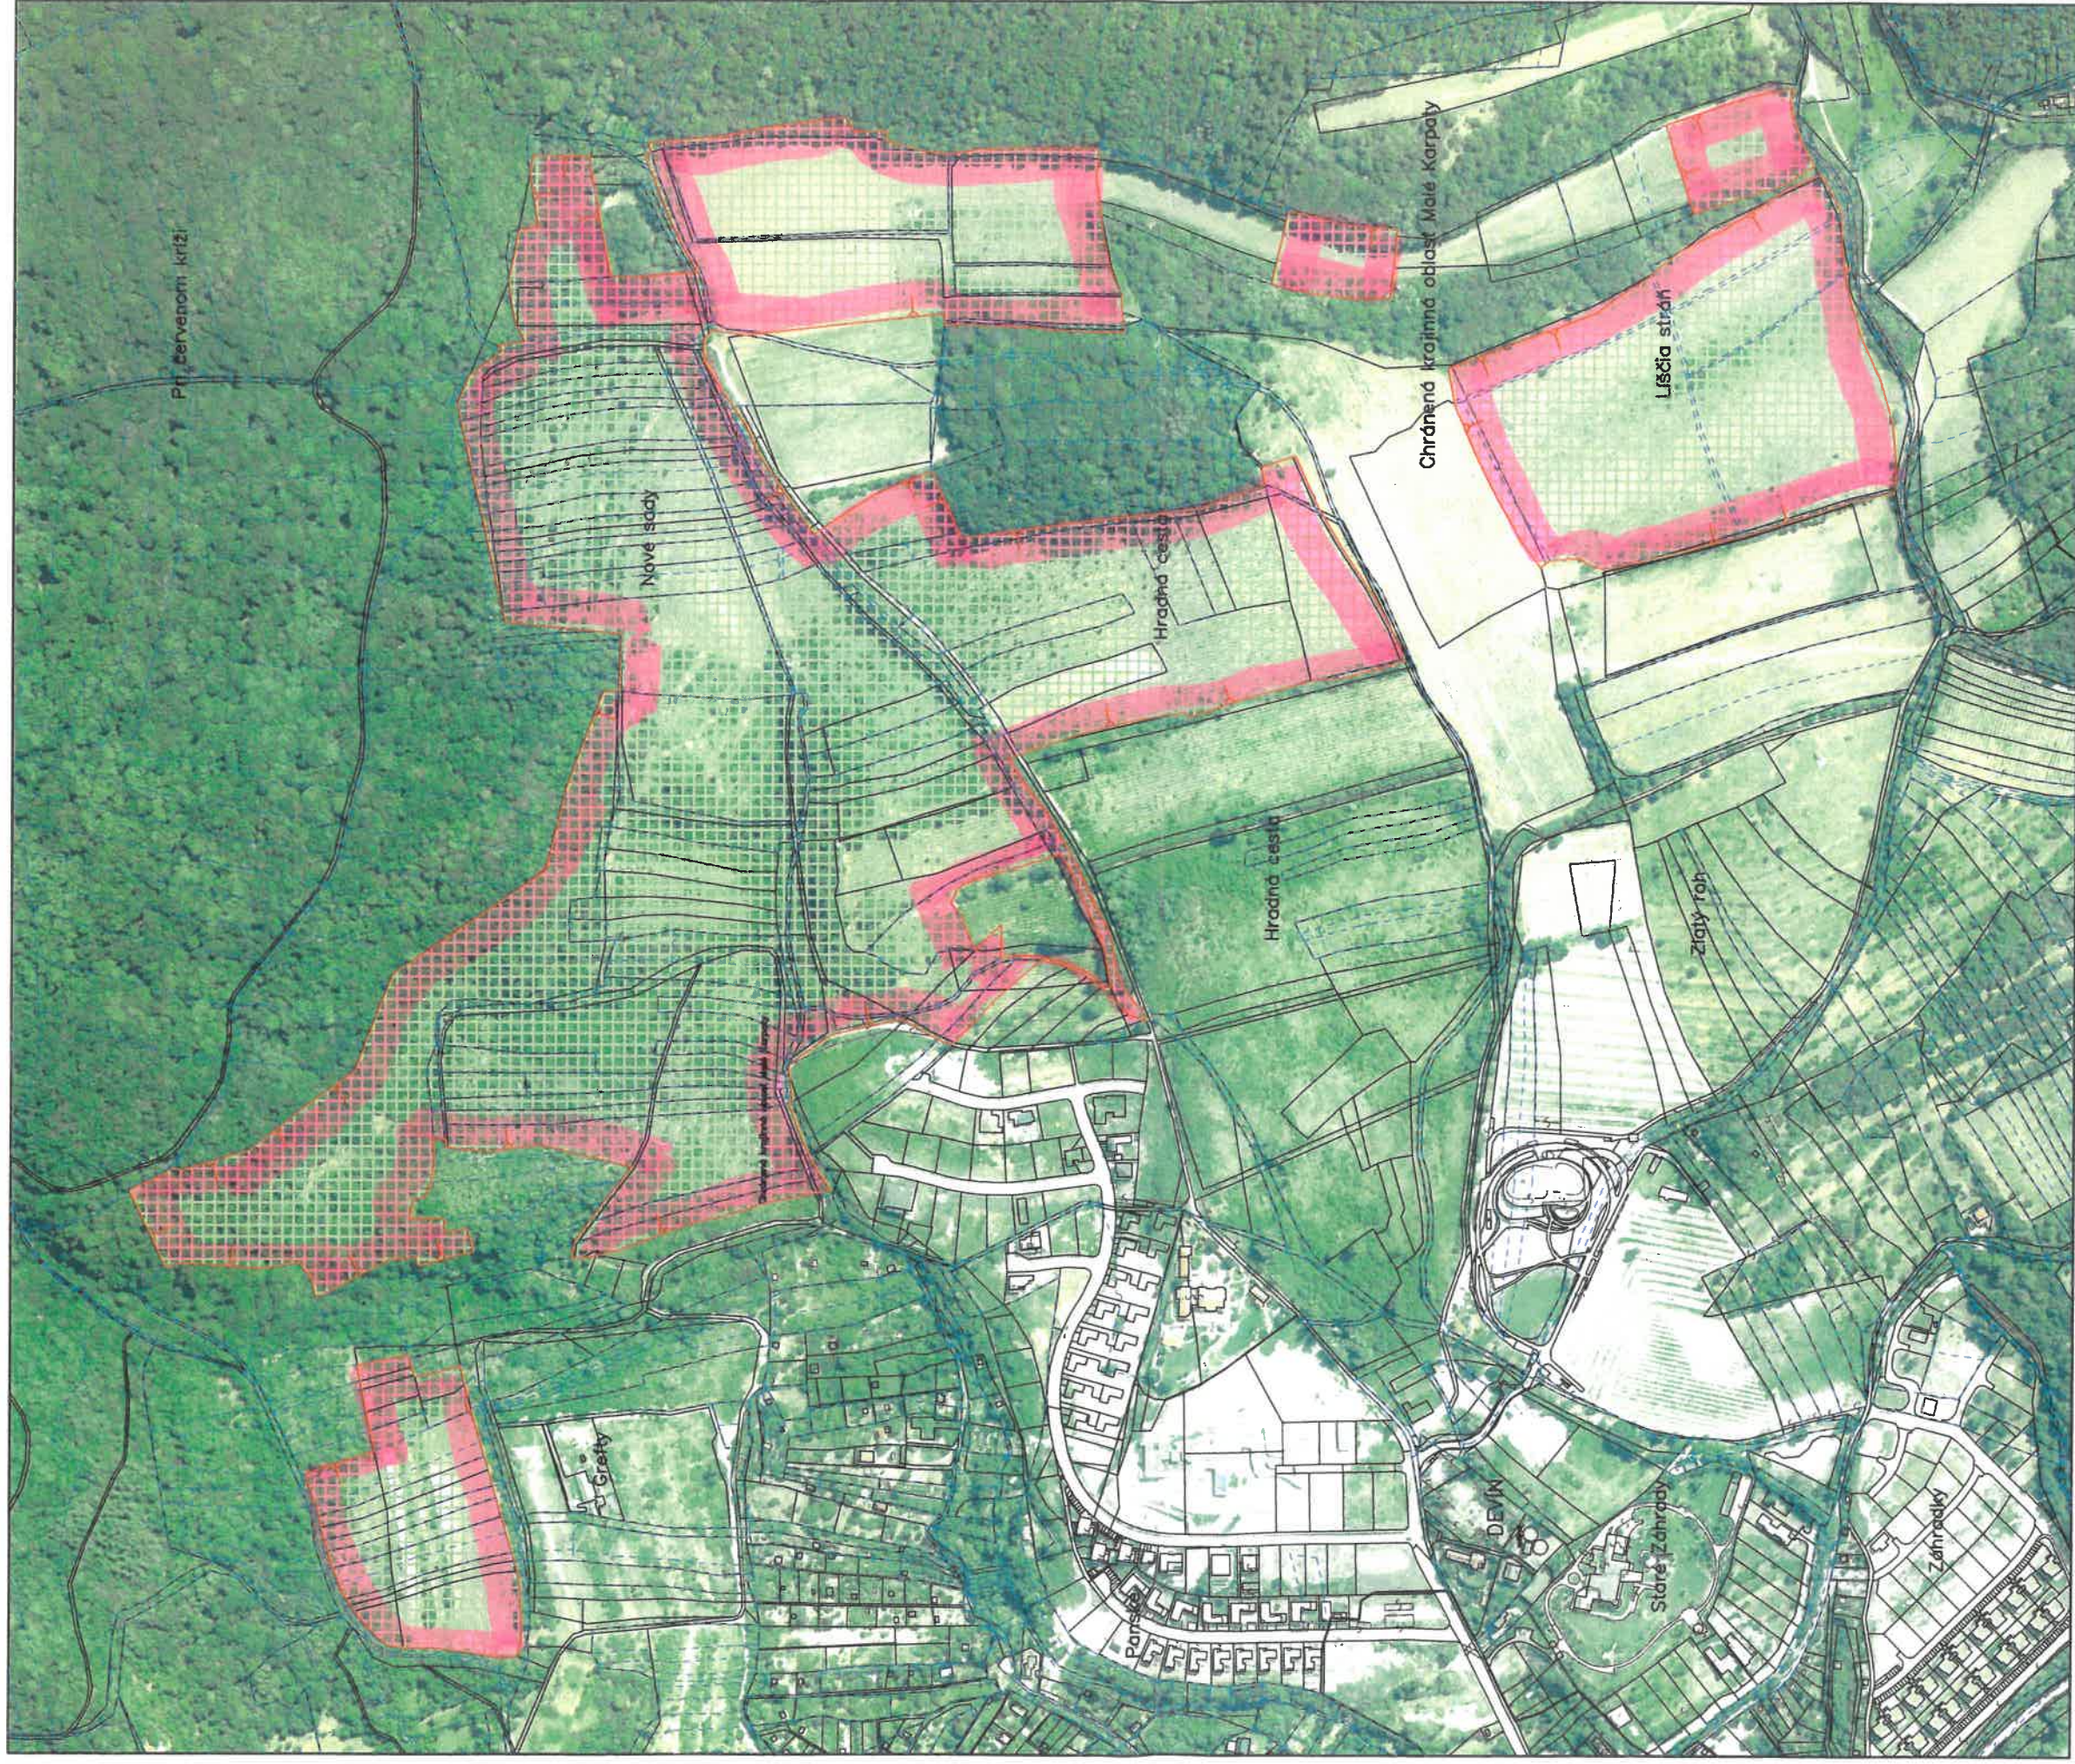

Jednoduché pozemkové úpravy katastrálne územie DEVÍN Obnova víníc Devín

Kraj: Bratislavský
Okres: Bratislava IV
Obec: Bratislava-Devín
Kat. územie: Devín

1 : 5000

LEGENDA:

46.43 ha

plocha riešeného územia JPÚ
hranica obvodu JPÚ